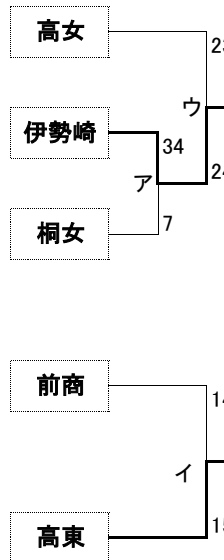

平成28年度 群馬県高等学校ハンドボール新人大会兼第31回関東高等学校ハンドボール選抜大会県予選

平成28年11月12日(土)・13日(日)・19日(土)・20日(日)

男子組合せ

11/13

	太田	前橋	高東
太田		×(3-20)	×(6-18)
前橋	○(20-3)		○(20-14)
高東	○(18-6)	×(14-20)	

(15分-5分-15分)

11/12

11/13

11/19

11/20

女子組合せ

11/12

11/13

11/19

11/20