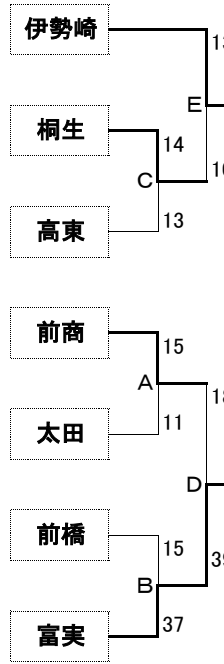

平成28年度 群馬県高等学校ハンドボール新人大会兼第31回関東高等学校ハンドボール選抜大会県予選

平成28年11月12日(土)・13日(日)・19日(土)・20日(日)

男子組合せ

11/13

	太田	前橋	高東
太田		×(3-20)	×(6-18)
前橋	○(20-3)		○(20-14)
高東	○(18-6)	×(14-20)	

(15分-5分-15分)

11/12

11/13

11/19

11/20

女子組合せ

11/12

11/13

11/19

11/20