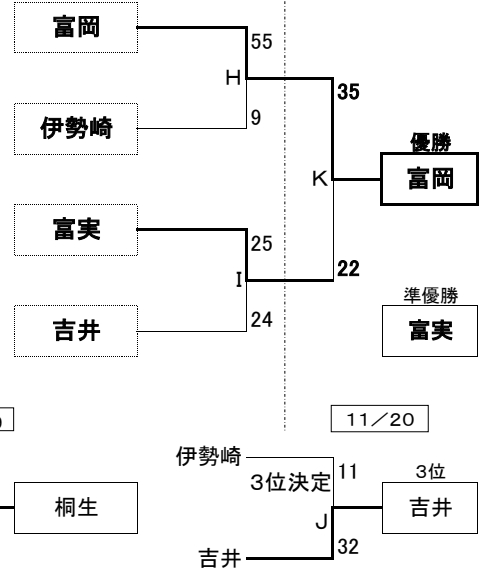

平成28年度 群馬県高等学校ハンドボール新人大会兼第31回関東高等学校ハンドボール選抜大会県予選

平成28年11月12日(土)・13日(日)・19日(土)・20日(日)

男子組合せ

11/13

	太田	前橋	高東
太田		×(3-20)	×(6-18)
前橋	○(20-3)		○(20-14)
高東	○(18-6)	×(14-20)	

(15分-5分-15分)

11/12

11/13

11/19

11/20

女子組合せ

11/12

11/13

11/19

11/20