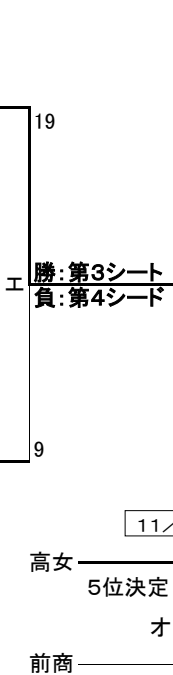

平成28年度 群馬県高等学校ハンドボール新人大会兼第31回関東高等学校ハンドボール選抜大会県予選

平成28年11月12日(土)・13日(日)・19日(土)・20日(日)

男子組合せ

11/13

	太田	前橋	高東
太田		×(3-20)	×(6-18)
前橋	○(20-3)		○(20-14)
高東	○(18-6)	×(14-20)	

(15分-5分-15分)

11/12

11/13

11/19

11/20

女子組合せ

11/12

11/13

11/19

11/20