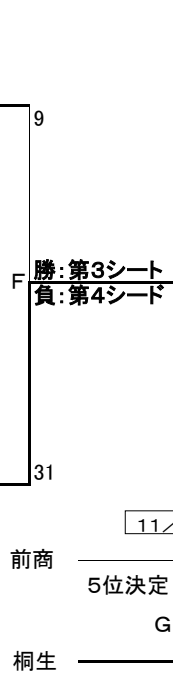

平成28年度 群馬県高等学校ハンドボール新人大会兼第31回関東高等学校ハンドボール選抜大会県予選

平成28年11月12日(土)・13日(日)・19日(土)・20日(日)

男子組合せ

11/13

	太田	前橋	高東
太田		×(3-20)	×(6-18)
前橋	○(20-3)		○(20-14)
高東	○(18-6)	×(14-20)	

(15分-5分-15分)

11/12

11/13

11/19

11/20

女子組合せ

11/12

11/13

11/19

11/20