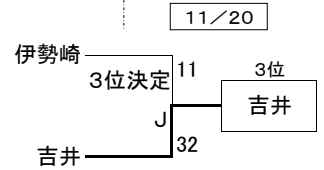

平成28年度 群馬県高等学校ハンドボール新人大会兼第31回関東高等学校ハンドボール選抜大会県予選

平成28年11月12日(土)・13日(日)・19日(土)・20日(日)

男子組合せ

11/13

	太田	前橋	高東
太田		×(3-20)	×(6-18)
前橋	○(20-3)		○(20-14)
高東	○(18-6)	×(14-20)	

(15分-5分-15分)

11/12

11/13

11/19

11/20

女子組合せ

11/12

11/13

11/19

11/20